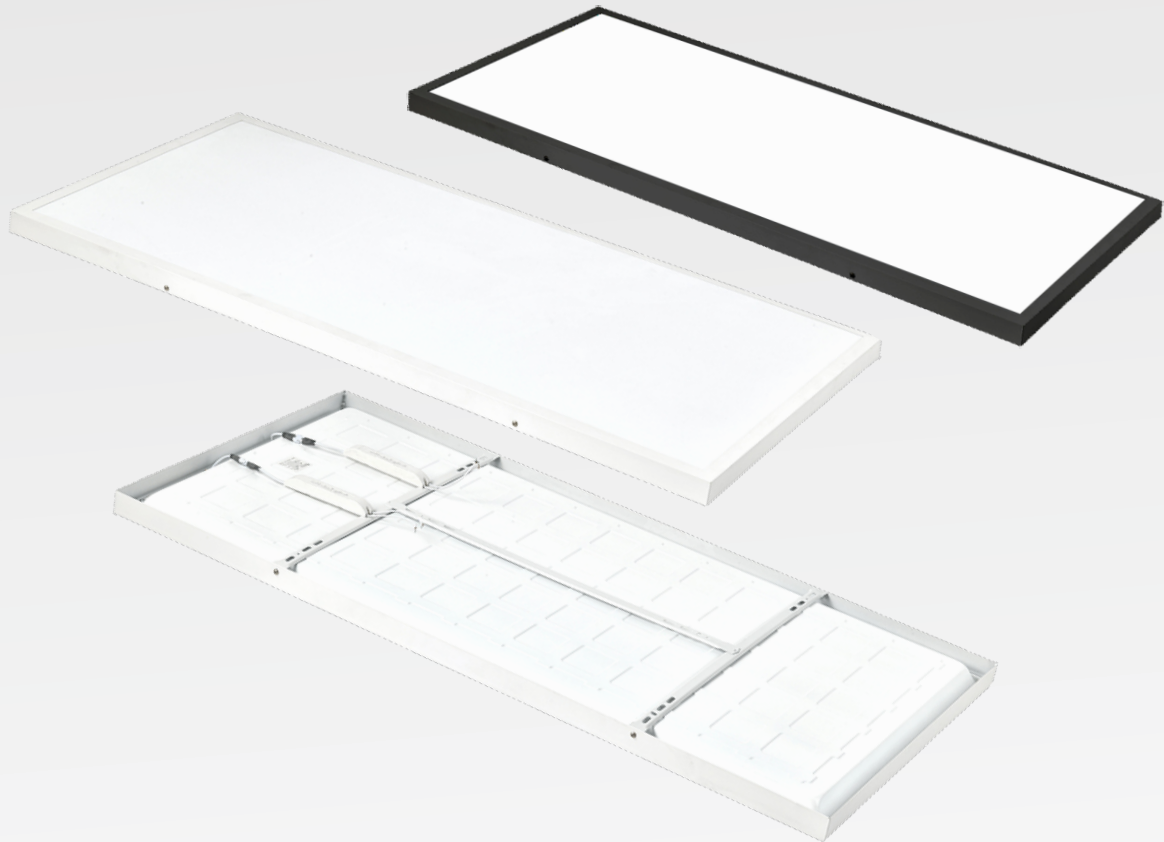

Product parameters

Model	Power	Size(mm)	Color	luminous flux	Voltage	Qty
	36W	295*1195	6000K	90-95lm/w	165-265V	200PCS
	48W	300*900	3000K	90-95lm/w	165-265V	200PCS
	48W	300*1200	3000K	90-95lm/w	165-265V	200PCS
	64W	595*1195	6000K	90-95lm/w	165-265V	200PCS
	72W	600*1200	6000K	90-95lm/w	165-265V	200PCS